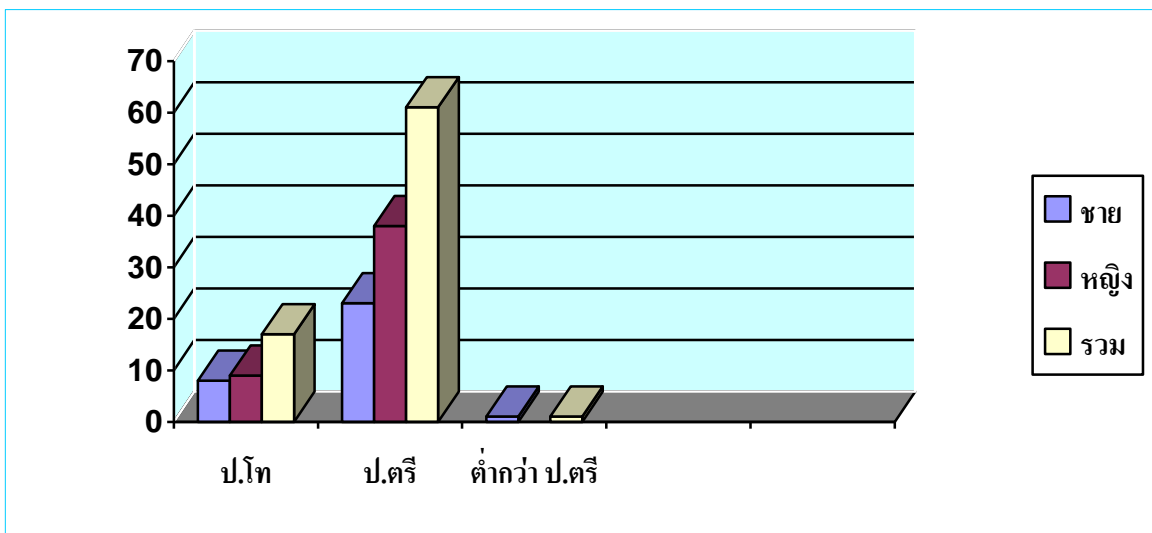

แผนภูมิแสดงจำนวนครู-อาจารย์ จำแนกตามเพศและวุฒิการศึกษา ปีการศึกษา 2555