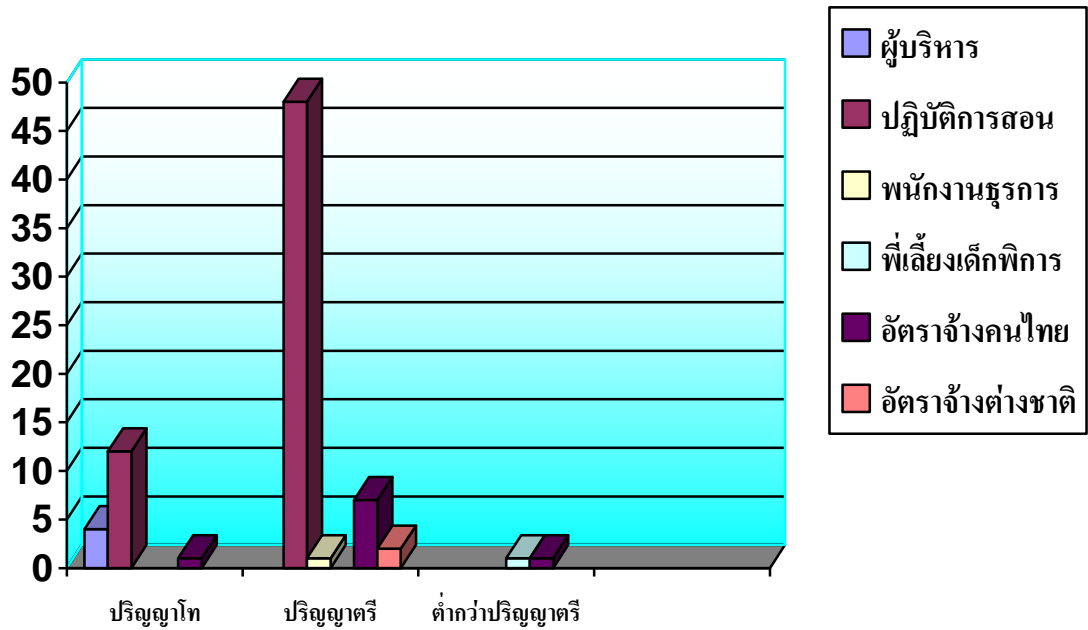

ตารางแสดงจำนวนครู-อาจารย์ จำแนกตามเพศและวุฒิการศึกษา ปีการศึกษา 2555