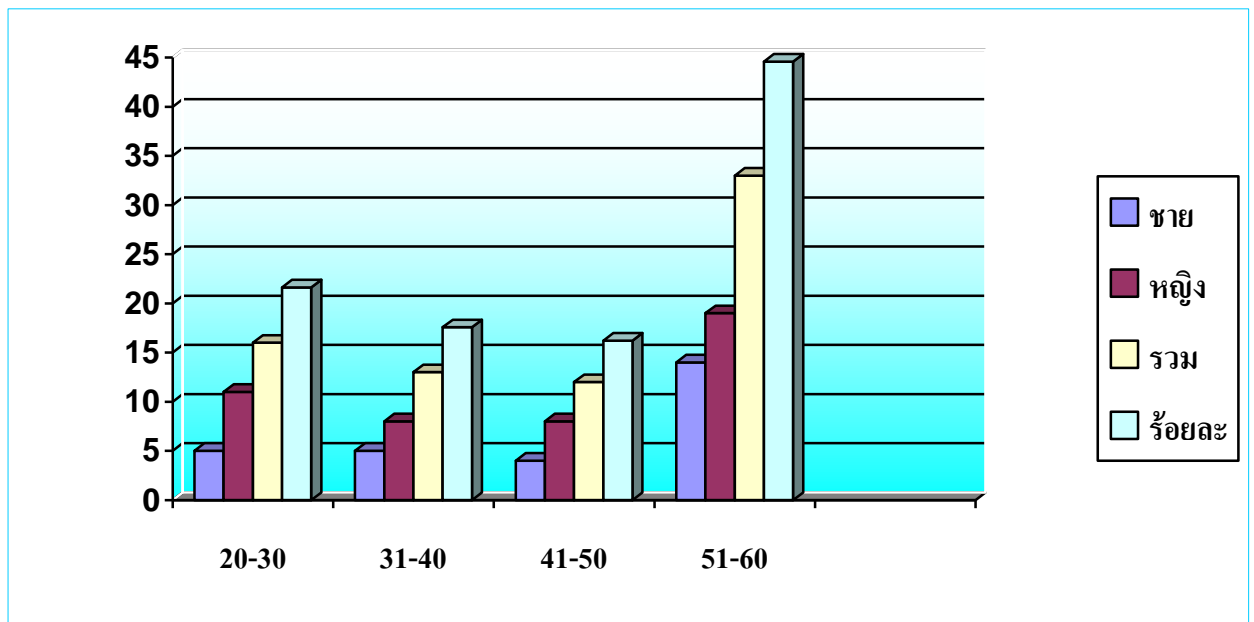

แผนภูมิจำแนกตามการปฏิบัติงานของครู-อาจารย์

แผนภูมิจำแนกตามการปฏิบัติงานและวุฒิการศึกษาของครู-อาจารย์

ตารางแสดงจำนวนครู-อาจารย์ จำแนกตามเพศและวุฒิการศึกษา ปีการศึกษา 2555

ข้อมูล	ชาย	หญิง	รวม	คิดเป็นร้อยละ
ปริญญาเอก	1	-	1	1.57
ปริญญาโท	8	10	18	28.12
ปริญญาตรี	15	29	44	68.75
ต่ำกว่าปริญญาตรี	1	-	1	1.57
รวมทั้งหมด	25	48	64	

แผนภูมิแสดงจำนวนครู-อาจารย์ จำแนกตามเพศและวุฒิการศึกษา ปีการศึกษา 2555

ตารางแสดงจำนวนครู-อาจารย์ จำแนกตามระดับ ปีการศึกษา 2555

ตำแหน่ง	ชาย	หญิง	รวม	คิดเป็นร้อยละ
ผู้บริหาร	3	1	4	5.33
คศ. 3	8	14	22	29.33
คศ. 2	9	17	26	34.66
คศ. 1	2	4	4	5.33
ครูผู้ช่วย	1	5	6	8
ครูอัตราจ้างไทย	3	4	7	9.33
ครูอัตราจ้างต่างชาติ	2	-	2	2.66
พนักงานธุรการ	-	1	1	1.33
พี่เลี้ยงเด็กพิการ	1	-	1	1.33
รวมทั้งหมด	29	46	75	

ตารางแสดงจำนวนครู-อาจารย์ จำแนกตามเพศและอายุ ปีการศึกษา 2555

ช่วงอายุ (ปี)	ชาย	หญิง	รวม	คิดเป็นร้อยละ
20-30	5	12	17	21.62
31-40	5	8	13	17.57
41-50	4	8	12	16.22
51-60	14	19	33	44.59
รวม	28	46	75	

ตารางแสดงจำนวนครู –อาจารย์ จำแนกตามบทบาทหน้าที่/กลุ่มสาระการเรียนรู้ ปีการศึกษา 2555