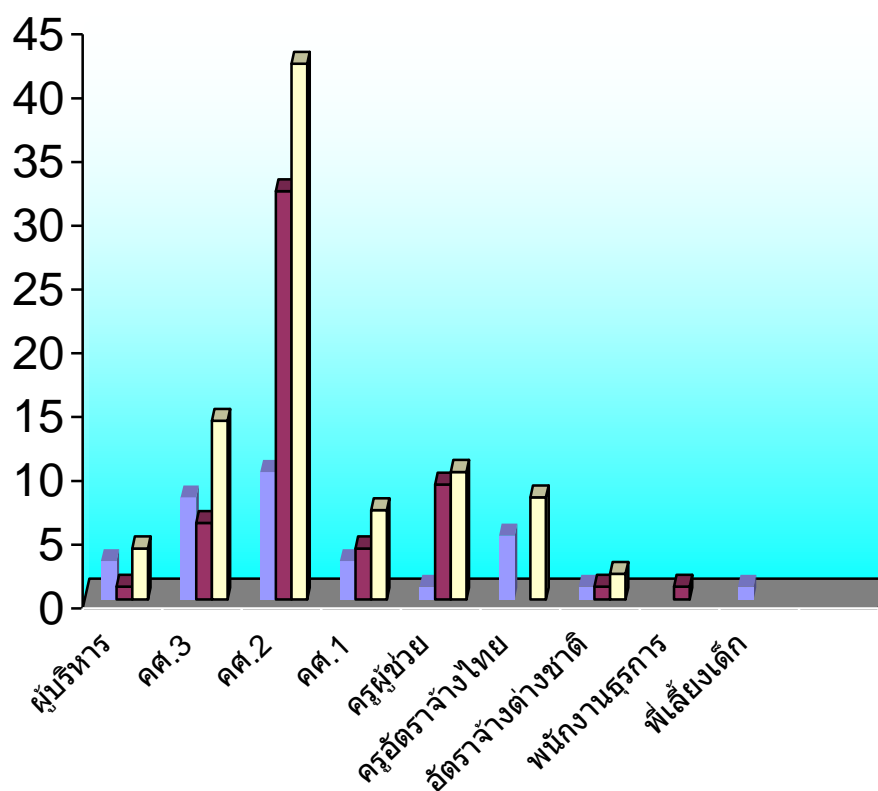

ตารางแสดงจำนวนครู -อาจารย์ จำแนกตามการปฏิบัติงานและวุฒิการศึกษา ปีการศึกษา 2554

ตำแหน่ง	วุฒิการศึกษา				รวม
	ปริญญาเอก	ปริญญาโท	ปริญญาตรี	ต่ำกว่าปริญญาตรี	
ผู้บริหาร	1	3	-	-	4
ปฏิบัติการสอน	-	12	48	-	60
อัตราจ้างคนไทย	-	1	6	-	7
อัตราจ้างต่างชาติ	-	-	2	-	2
พี่เลี้ยงเด็กพิการ	-	-	-	1	1
เจ้าหน้าที่ธุรการ	-	-	1	-	1
รวม	1	16	57	1	75

แผนภูมิจำแนกตามการปฏิบัติงานของครู-อาจารย์

แผนภูมิจำแนกตามการปฏิบัติงานและวุฒิการศึกษาของครู-อาจารย์

ตารางแสดงจำนวนครู-อาจารย์ จำแนกตามเพศและวุฒิการศึกษา ปีการศึกษา 2555

ข้อมูล	ชาย	หญิง	รวม	คิดเป็นร้อยละ
ปริญญาเอก	1	-	1	1.57
ปริญญาโท	8	10	18	28.12
ปริญญาตรี	15	29	44	68.75
ต่ำกว่าปริญญาตรี	1	-	1	1.57
รวมทั้งหมด	25	48	64	

แผนภูมิแสดงจำนวนครู-อาจารย์ จำแนกตามเพศและวุฒิการศึกษา ปีการศึกษา 2555

ตารางแสดงจำนวนครู-อาจารย์ จำแนกตามระดับ ปีการศึกษา 2555

ตำแหน่ง	ชาย	หญิง	รวม	คิดเป็นร้อยละ
ผู้บริหาร	3	1	4	5.33
คศ. 3	8	14	22	29.33
คศ. 2	9	17	26	34.66
คศ. 1	2	4	4	5.33
ครูผู้ช่วย	1	5	6	8
ครูอัตราจ้างไทย	3	4	7	9.33
ครูอัตราจ้างต่างชาติ	2	-	2	2.66
พนักงานธุรการ	-	1	1	1.33
พี่เลี้ยงเด็กพิการ	1	-	1	1.33
รวมทั้งหมด	29	46	75	